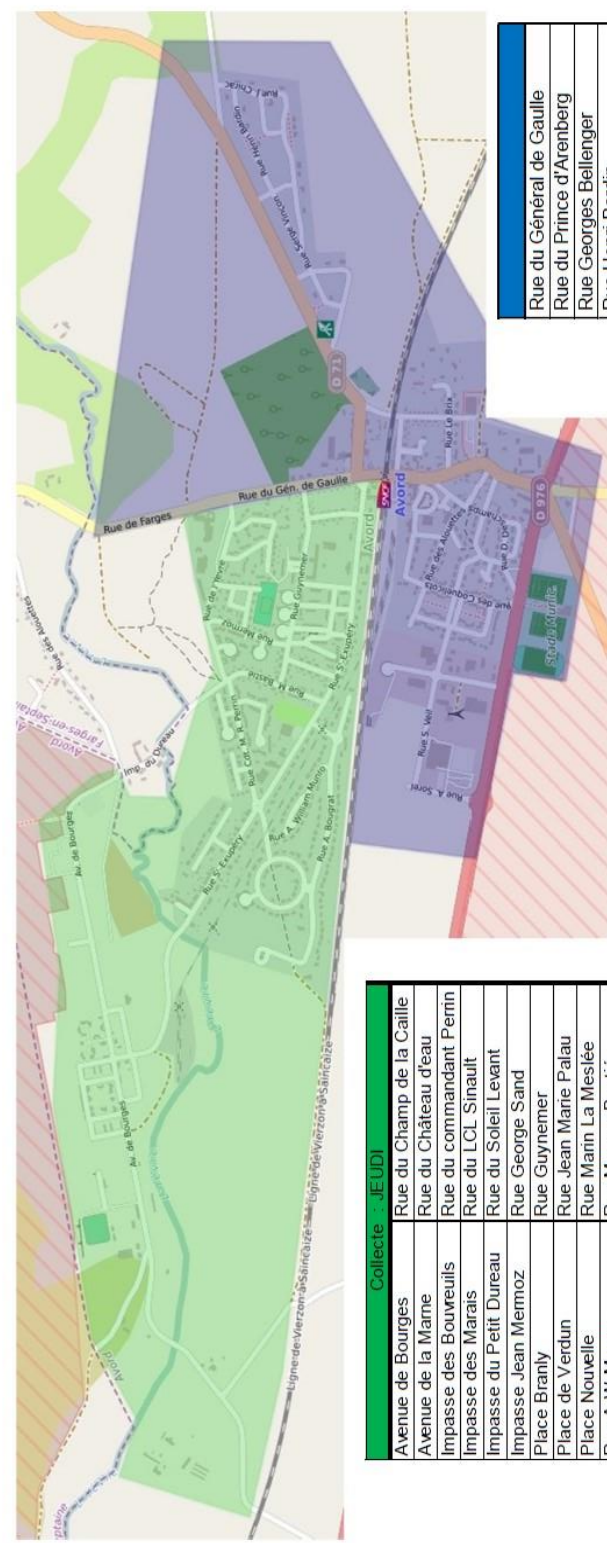

**A PARTIR DU 31 MARS**

**Attention : Avord est découpée en 2 secteurs**

En cas de Jeudi ou vendredi férié : Collecte rattrapée le samedi suivant

Collecte	JEUDI
Avenue de Bourges	Rue du Champ de la Caille
Avenue de la Marne	Rue du Château d'eau
Impasse des Bouvreuils	Rue du commandant Perin
Impasse des Marais	Rue du LCL Sinault
Impasse du Petit Dureau	Rue du Soleil Levant
Impasse Jean Mermoz	Rue George Sand
Place Branly	Rue Guynemer
Place de Verdun	Rue Jean Marie Palau
Place Nouvelle	Rue Marin La Meslée
Rue A W Munro	Rue Maryste Bastié
Rue Abbé Bourjade	Rue Mermoz
Rue Auguste Bougrat	Rue Nungesser et Coli
Rue Aurore Dupin	Rue RCO Beazer
Rue de la Somme	Rue St Exupéry
Rue de l'yèvre	Rue Yves du Manoir
Rue des Acacias	Le Petit Noyer
Rue des Courtis	Terreux
Rue des Ecoles	
Rue du Cercle	

Rue du Général de Gaulle
Rue du Prince d'Arenberg
Rue Georges Bellenger
Rue Henri Bardin
Rue Jacques Chirac
Rue Le Brix
Rue Madeleine Sologne
Rue Marie Marvingt
Rue Maurice Bourbon
Rue Pierre et Marie Curie
Rue Pierre Valençon
Rue Serge Vinçon
Rue Simone Veil
Soutrin/La Devinière/La Couarde
Les Chaumes/Les Marges
Le Grand et le Petit Aubilly
Guilly